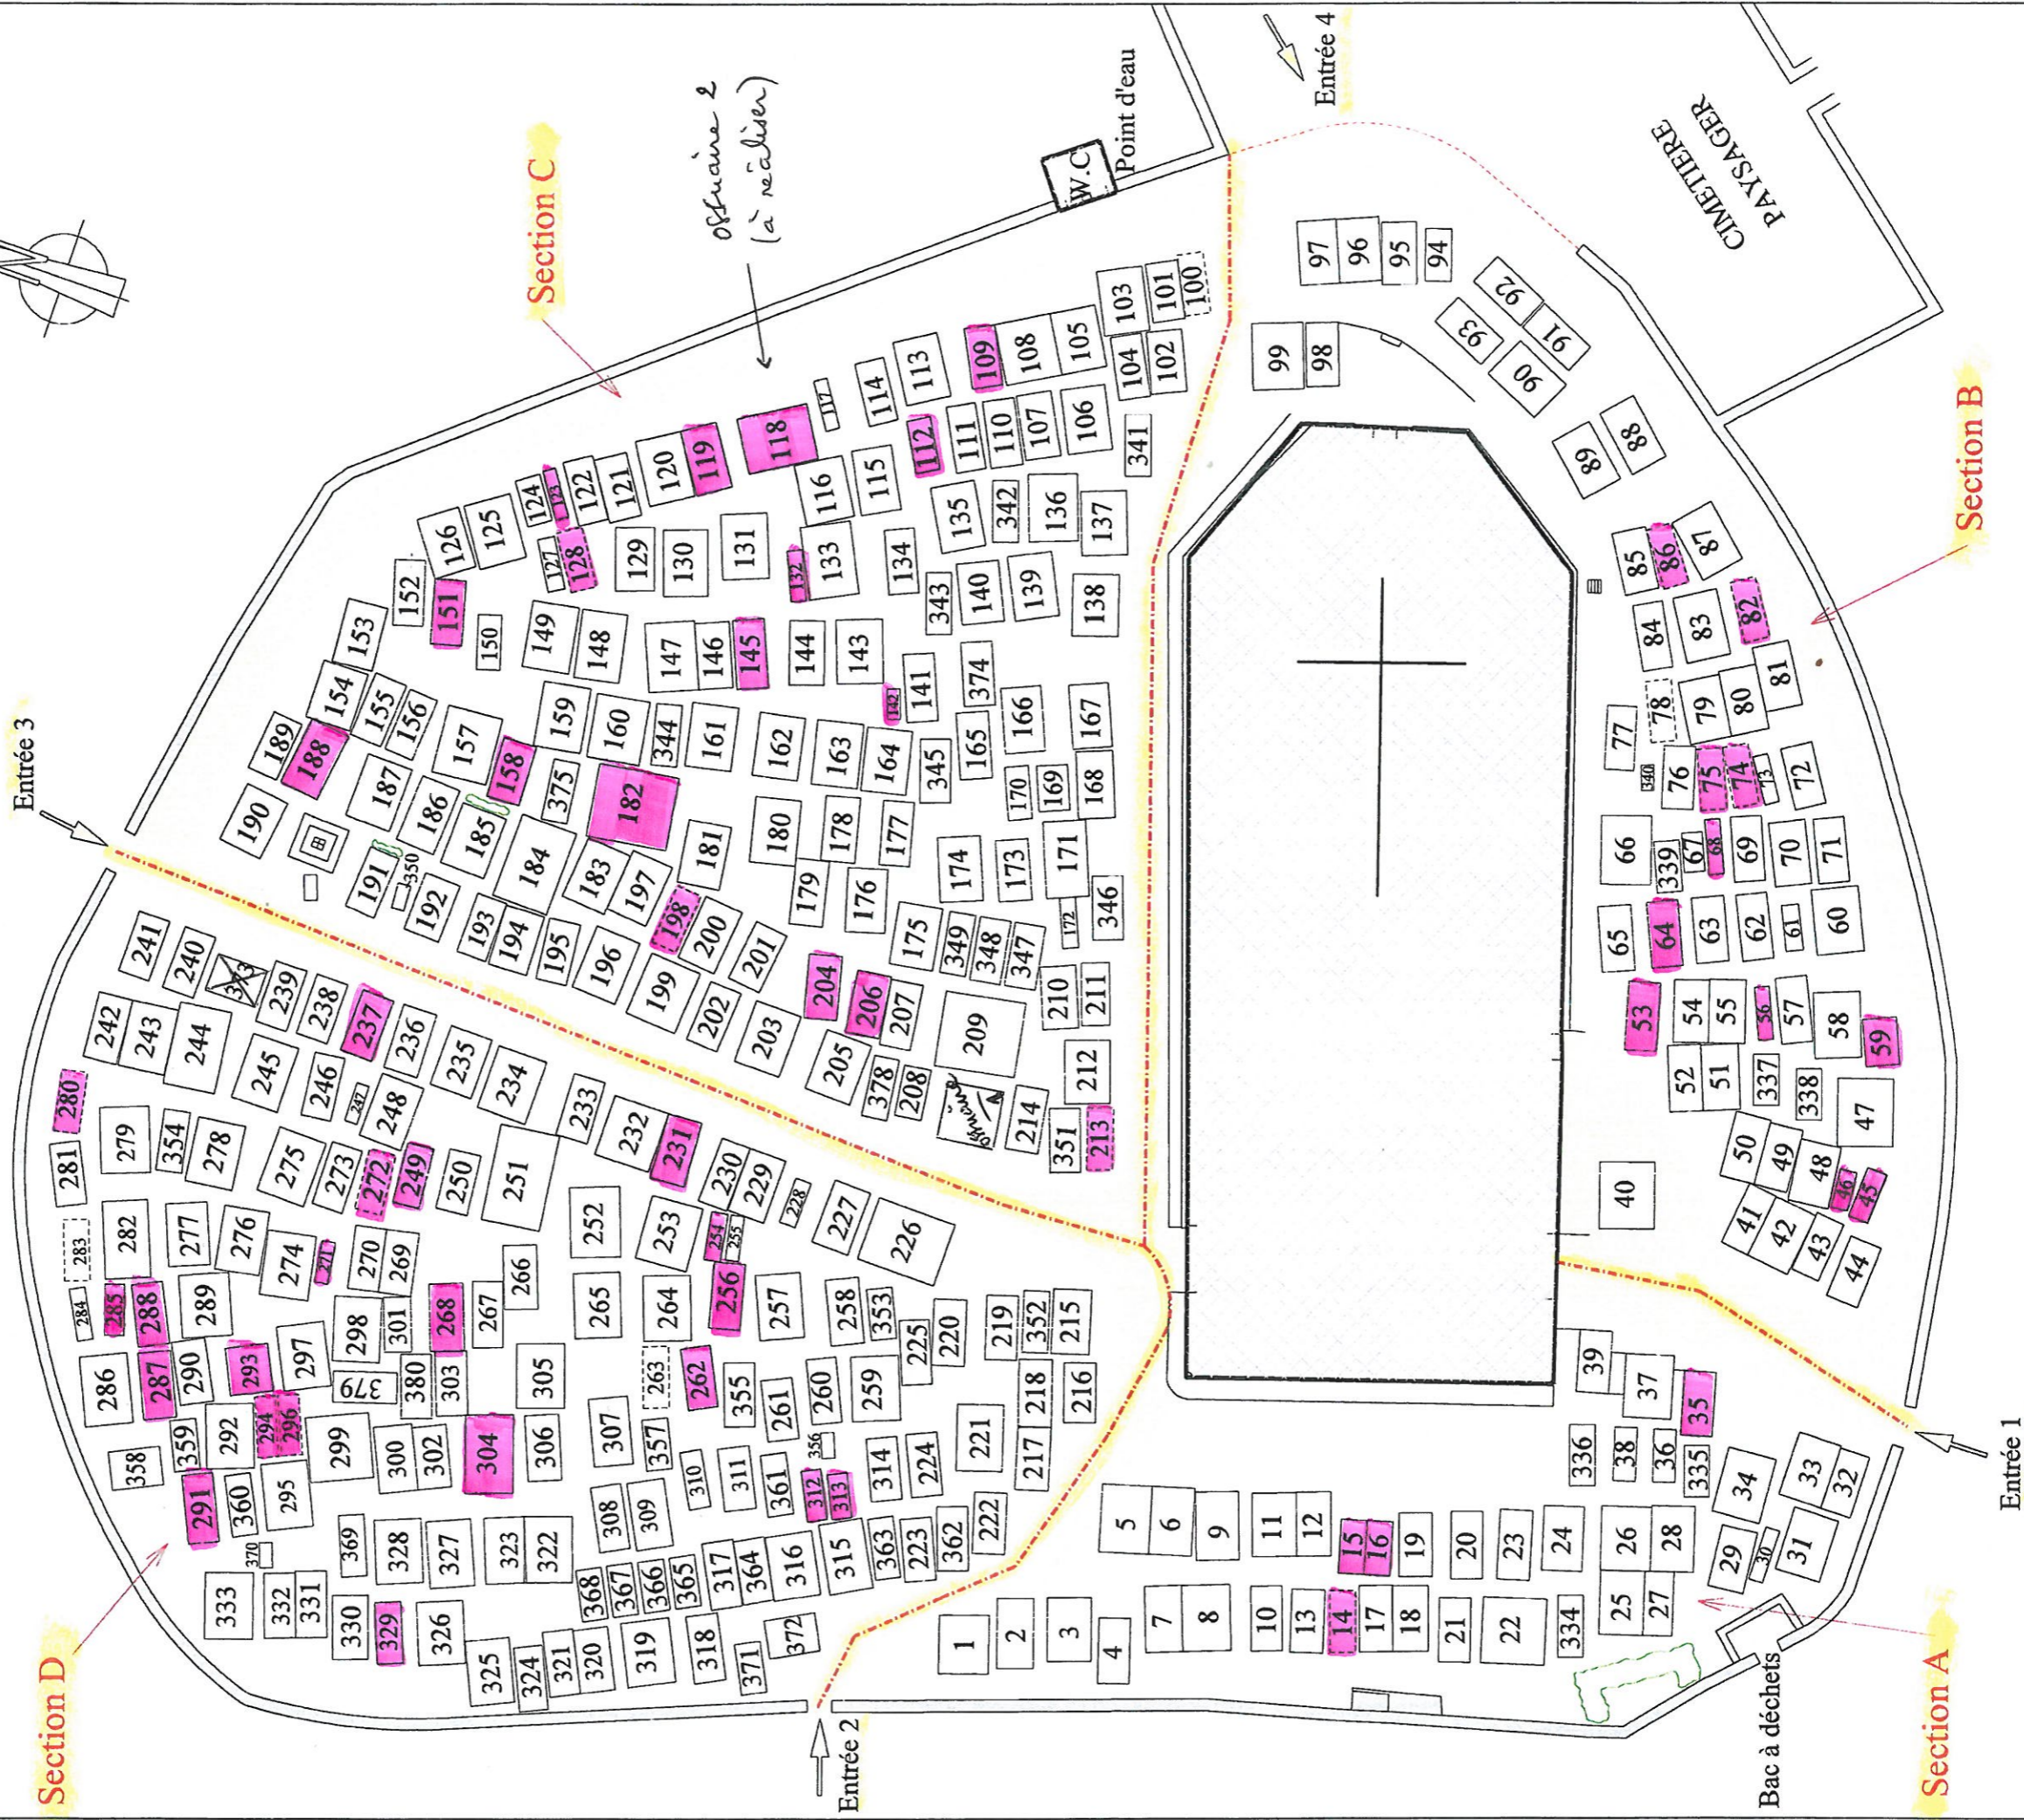

COMMUNE D'ITXASSOU PLAN DU CIMETIERE

30 JAN. 2018

ECHELLE : 1 / 250